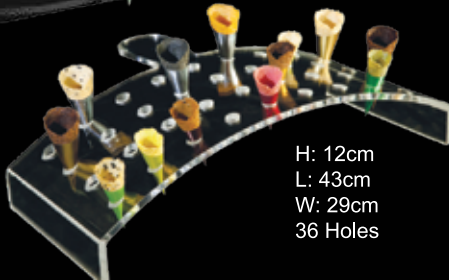

Soya Sauce Mini Cone

3g/0.11oz/pc.
70pcs/tray , 2trays/box
H: 65mm , 2.56in
Ø: 25mm , 0.98in

Display Concept

Cones and Mini Cones

H: 39cm
Base D: 30cm
68 Holes

H: 8cm
L: 36cm
W: 29.5cm
48 Holes

H: 56cm
Base D: 41cm
99 Holes

H: 12cm
L: 43cm
W: 29cm
36 Holes

H: 8cm
L: 35cm
W: 31cm
64 Holes

Passion Cones

H: 7.0cm
L: 35.2cm
W: 27.0cm
48 Holes

H: 21.1cm
L: 33.0cm
W: 29.0cm
32 Holes

H: 13.2cm
L: 28.0cm
W: 21.3cm
21 Holes

H: 6.0cm
L: 35.0cm
W: 2.0cm
10 Holes

H: 3.5cm
Ø: 3.0cm

H: 6.0cm
L: 20.0cm
W: 2.0cm
6 Holes

Display Concept

Cones and Mini Cones

H: 22cm
L: 33,5cm
W: 10cm
24 Holes

H: 24.5cm
L: 36cm
W: 10cm
16 Holes

H: 4cm
L: 7cm
W: 2cm
2 Holes

H: 2.5cm
Ø: 2.5cm