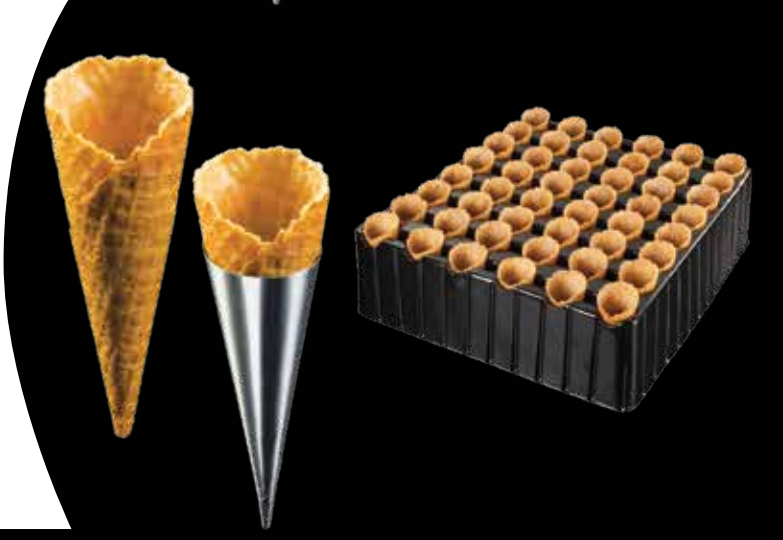

“Premium Cones”

LA ROSE NOIRE™

Gérard
Dubois

Swiss Chalet
FINE FOODS

Sweet
and
Savory

Elegant Cones

Vanilla Cone

6g/0.21oz/pc.
83pcs/set , 1set/box
H: 80mm , 3.15in
Ø: 30mm , 1.18in

Chocolate Cone

6g/0.21oz/pc.
83pcs/set , 1set/box
H: 80mm , 3.15in
Ø: 30mm , 1.18in

Green Tea Cone

6g/0.21oz/pc.
83pcs/set , 1set/box
H: 80mm , 3.15in
Ø: 30mm , 1.18in

Spinach Sesame Cone

6g/0.21oz/pc.
83pcs/set , 1set/box
H: 80mm , 3.15in
Ø: 30mm , 1.18in

Savory

Elegant Cones

Black Sesame Cone

6g/0.21oz/pc.
83pcs/set , 1set/box
H: 80mm , 3.15in
Ø: 30mm , 1.18in

Tomato Cone

6g/0.21oz/pc.
83pcs/set , 1set/box
H: 80mm , 3.15in
Ø: 30mm , 1.18in

Curry Cone

6g/0.21oz/pc.
83pcs/set , 1set/box
H: 80mm , 3.15in
Ø: 30mm , 1.18in

Black Cone

6g/0.21oz/pc.
83pcs/set , 1set/box
H: 80mm , 3.15in
Ø: 30mm , 1.18in

Sweet

Elegant Mini Cones

Vanilla Mini Cone

3g/0.11oz/pc.
70pcs/tray , 2trays/box
H: 65mm , 2.56in
Ø: 25mm , 0.98in

Chocolate Mini Cone