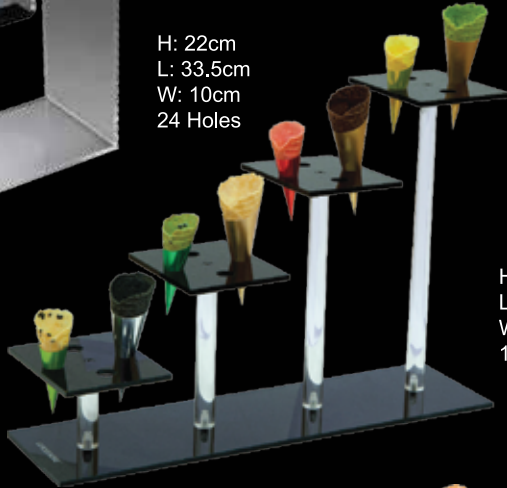

H: 12cm
L: 43cm
W: 29cm
36 Holes

H: 8cm
L: 35cm
W: 31cm
64 Holes

Passion Cones

H: 7.0cm
L: 35.2cm
W: 27.0cm
48 Holes

H: 21.1cm
L: 33.0cm
W: 29.0cm
32 Holes

H: 13.2cm
L: 28.0cm
W: 21.3cm
21 Holes

H: 6.0cm
L: 35.0cm
W: 2.0cm
10 Holes

H: 3.5cm
Ø: 3.0cm

H: 6.0cm
L: 20.0cm
W: 2.0cm
6 Holes

Display Concept

Cones and Mini Cones

H: 22cm
L: 33,5cm
W: 10cm
24 Holes

H: 24.5cm
L: 36cm
W: 10cm
16 Holes

H: 4cm
L: 7cm
W: 2cm
2 Holes

H: 2.5cm
Ø: 2.5cm

H: 3cm
Ø: 3cm

*Both sizes are available in clear & black colors.

H: 3cm
Ø: 4cm (Base)

H: 2.5cm
Ø: 2cm (Base)

H: 4cm
L: 14cm
W: 2cm
4 Holes

H: 4.5cm
L: 34cm
W: 2cm
7 Holes

H: 25cm
L: 43cm
W: 31cm
72 Holes

H: 25cm
L: 35cm
W: 31cm
34 Holes

H: 41cm
L: 28cm
W: 10cm
16 Holes

H: 48cm
L: 38cm
W: 10cm
26 Holes

Sweet
and
Savory

Passion Cones

White Passion Cones

6g/0.21oz/pc.
83pcs/set , 1set/box

Dark Passion Cones

6g/0.21oz/pc.
83pcs/set , 1set/box