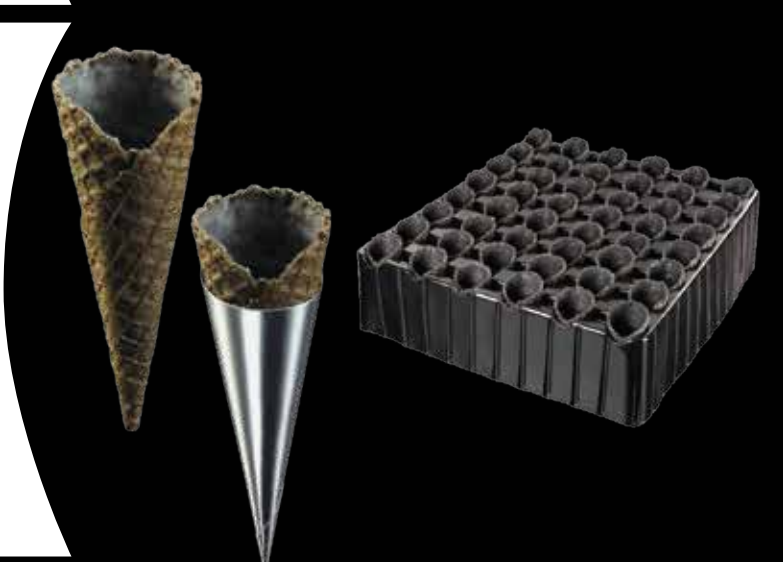

“Premium Cones”

LA ROSE NOIRE™

Gérard
Dubois

Swiss Chalet
FINE FOODS

Sweet
and
Savory

Elegant Cones

Vanilla Cone

6g/0.21oz/pc.
83pcs/set , 1set/box
H: 80mm , 3.15in
Ø: 30mm , 1.18in

Chocolate Cone

6g/0.21oz/pc.
83pcs/set , 1set/box
H: 80mm , 3.15in
Ø: 30mm , 1.18in

Green Tea Cone

6g/0.21oz/pc.
83pcs/set , 1set/box
H: 80mm , 3.15in
Ø: 30mm , 1.18in

Spinach Sesame Cone

6g/0.21oz/pc.
83pcs/set , 1set/box
H: 80mm , 3.15in
Ø: 30mm , 1.18in

Savory

Elegant Cones

Black Sesame Cone

6g/0.21oz/pc.
83pcs/set , 1set/box
H: 80mm , 3.15in
Ø: 30mm , 1.18in

Tomato Cone

6g/0.21oz/pc.
83pcs/set , 1set/box
H: 80mm , 3.15in
Ø: 30mm , 1.18in

Curry Cone

6g/0.21oz/pc.
83pcs/set , 1set/box
H: 80mm , 3.15in
Ø: 30mm , 1.18in

Black Cone

6g/0.21oz/pc.
83pcs/set , 1set/box
H: 80mm , 3.15in
Ø: 30mm , 1.18in

Sweet

Elegant Mini Cones

Vanilla Mini Cone

3g/0.11oz/pc.
70pcs/tray , 2trays/box
H: 65mm , 2.56in
Ø: 25mm , 0.98in

Chocolate Mini Cone