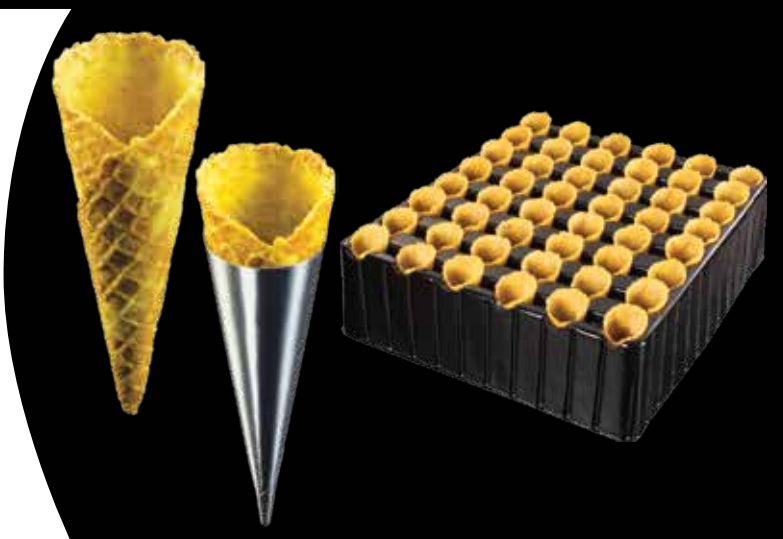

“Premium Cones”

LA ROSE NOIRE™

Gérard
Dubois

Swiss Chalet
FINE FOODS

Sweet
and
Savory

Elegant Cones

Vanilla Cone

6g/0.21oz/pc.
83pcs/set , 1set/box
H: 80mm , 3.15in
Ø: 30mm , 1.18in

Chocolate Cone

6g/0.21oz/pc.
83pcs/set , 1set/box
H: 80mm , 3.15in
Ø: 30mm , 1.18in

Green Tea Cone

6g/0.21oz/pc.
83pcs/set , 1set/box
H: 80mm , 3.15in
Ø: 30mm , 1.18in

Spinach Sesame Cone

6g/0.21oz/pc.
83pcs/set , 1set/box
H: 80mm , 3.15in
Ø: 30mm , 1.18in

Savory

Elegant Cones

Black Sesame Cone

6g/0.21oz/pc.
83pcs/set , 1set/box
H: 80mm , 3.15in
Ø: 30mm , 1.18in

Tomato Cone

6g/0.21oz/pc.
83pcs/set , 1set/box
H: 80mm , 3.15in
Ø: 30mm , 1.18in

Curry Cone

6g/0.21oz/pc.
83pcs/set , 1set/box
H: 80mm , 3.15in
Ø: 30mm , 1.18in

Black Cone

6g/0.21oz/pc.
83pcs/set , 1set/box
H: 80mm , 3.15in
Ø: 30mm , 1.18in

Sweet

Elegant Mini Cones

Vanilla Mini Cone

3g/0.11oz/pc.
70pcs/tray , 2trays/box
H: 65mm , 2.56in
Ø: 25mm , 0.98in

Chocolate Mini Cone