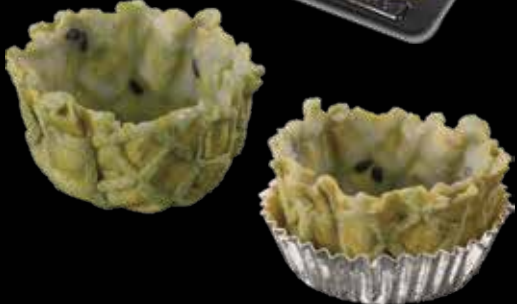

Savory

Hand Crafted Mini Baskets

Curry Mini Basket

3g/0.11oz./pc.
42pcs/tray , 7trays/box
H: 20mm , 0.79in
Ø: 36mm , 1.42in

Tomato Mini Basket

3g/0.11oz./pc.
42pcs/tray , 7trays/box
H: 20mm , 0.79in
Ø: 36mm , 1.42in

Basil Mini Basket

3g/0.11oz./pc.
42pcs/tray , 7trays/box
H: 20mm , 0.79in
Ø: 36mm , 1.42in

Display Concept

Baskets

H: 11cm
L: 44cm
W: 7.5cm
7 Holes

H: 7.5cm
L: 33cm
15 Holes

H: 10.5cm
W: 33cm
L: 7cm
5 Holes